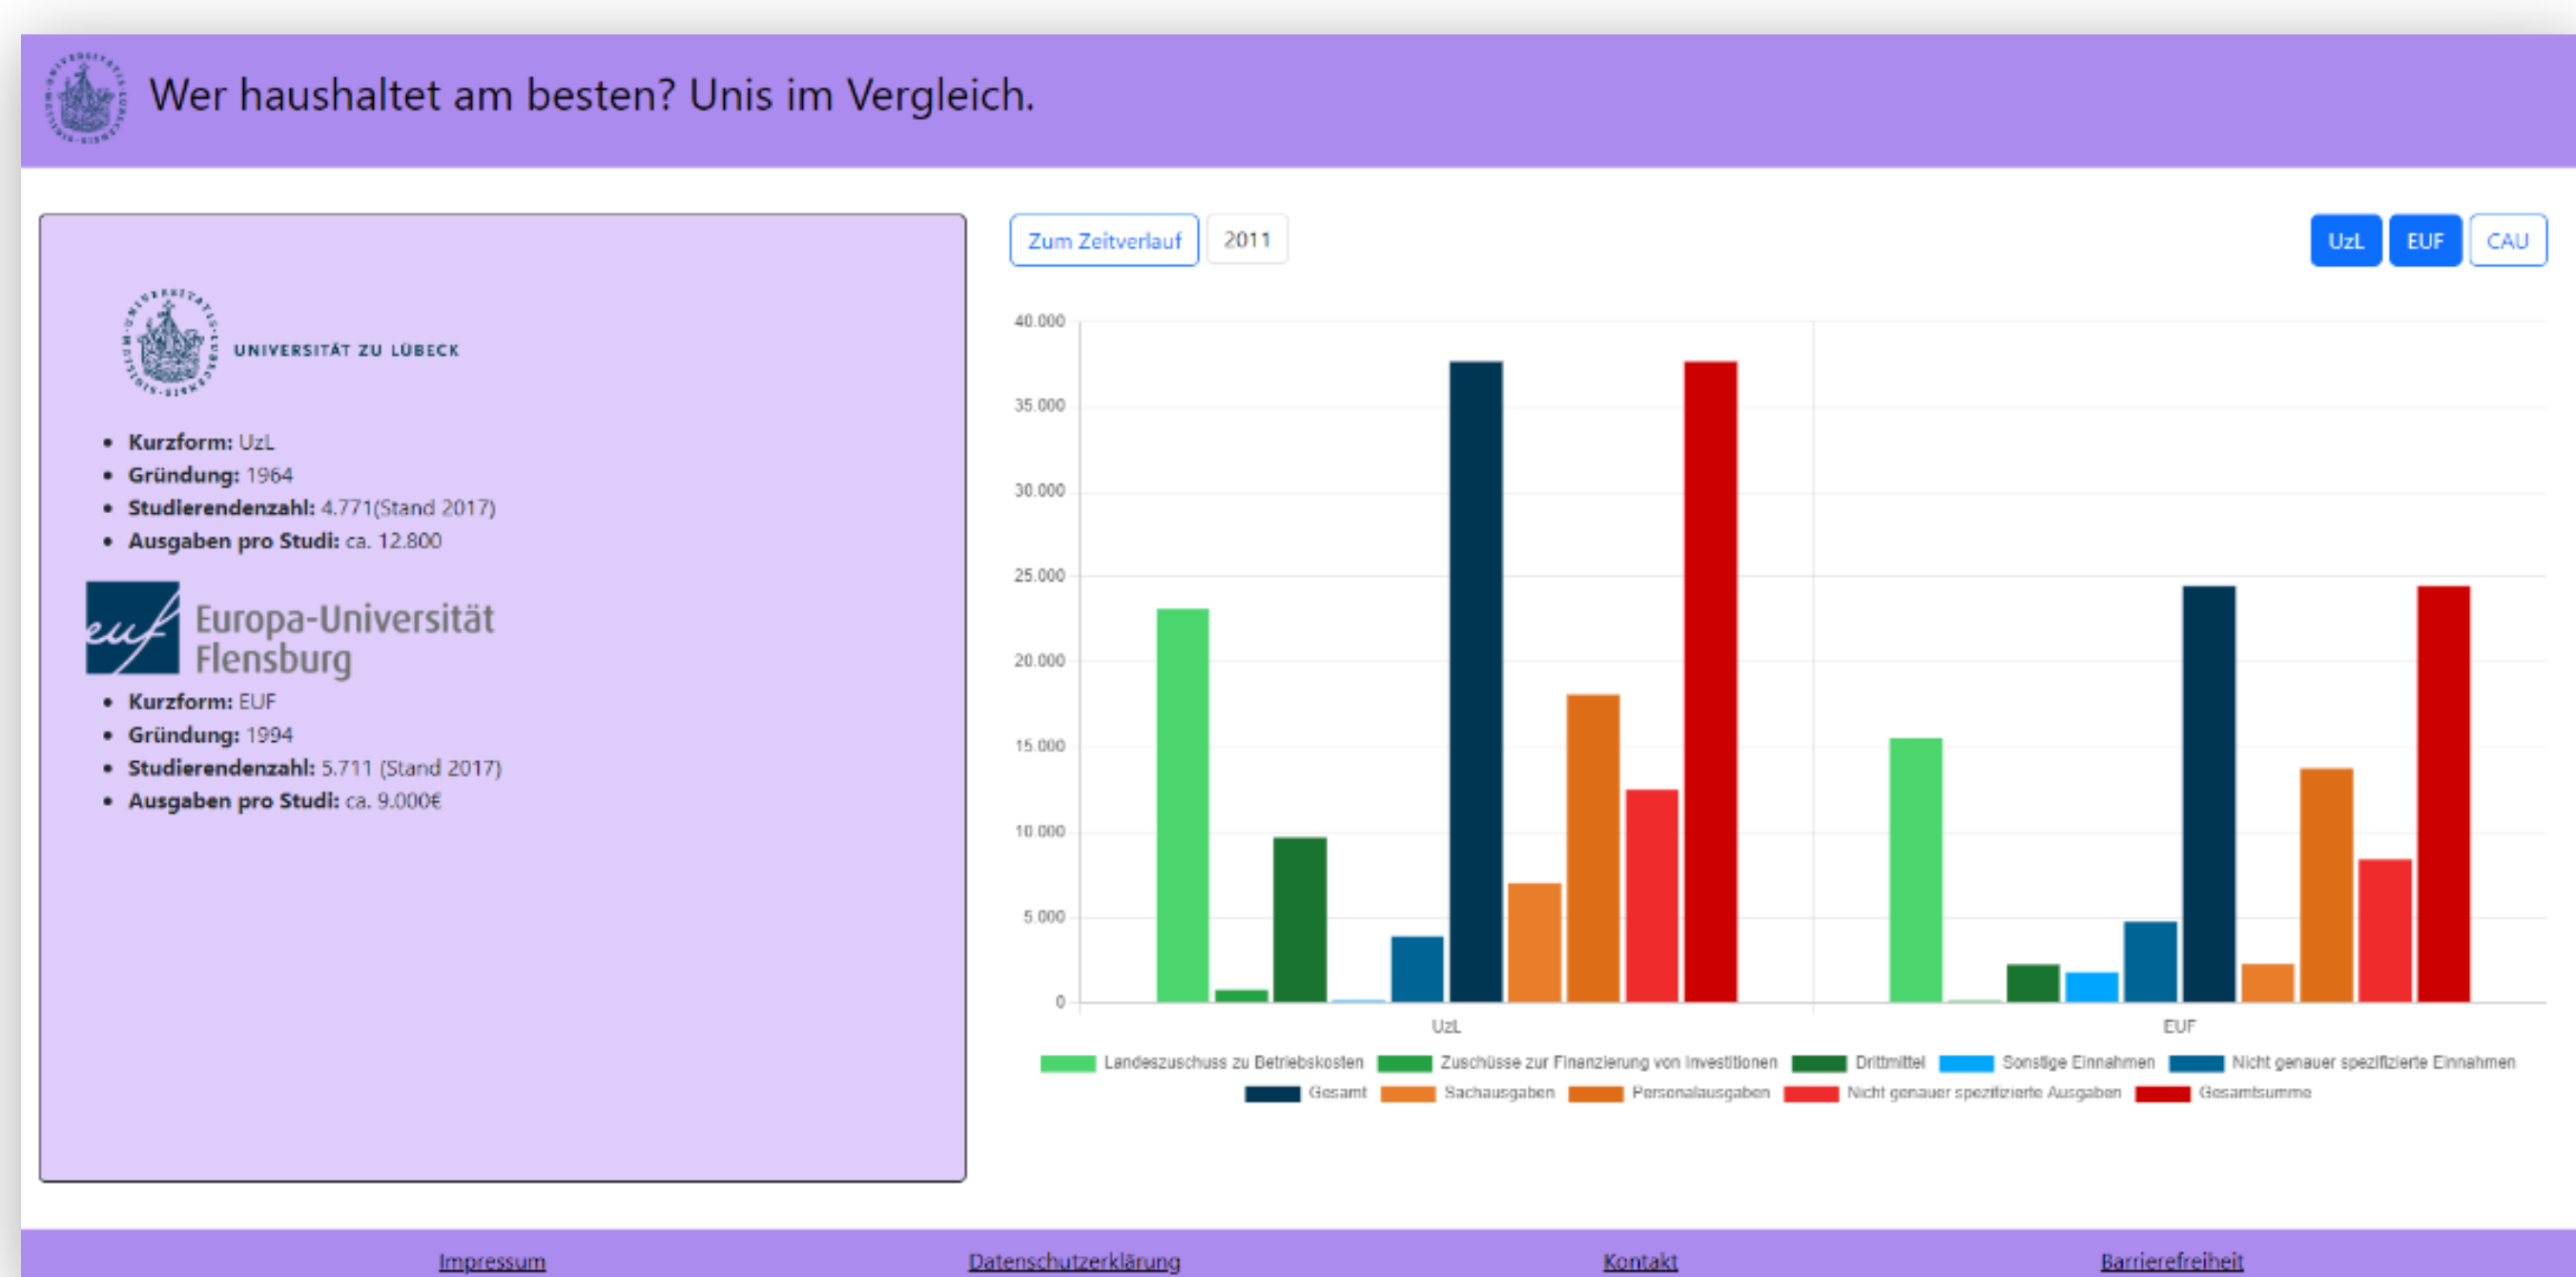

Im Januar 2024 fand zum fünften Mal der Open Data Hackathon (OpDaHa) des Instituts für Multimedia und Interaktive Systeme an der Universität zu Lübeck statt. Dabei wurde von Donnerstag, 13 Uhr bis Freitag, 17 Uhr an den Prototypen gearbeitet. In diesem Jahr war die Entwicklung von Anwendungen im Kontext von Haushaltsdaten im Fokus. Dabei wurden außerdem weitere Daten aus dem Open-Data-Portal des Landes Schleswig-Holstein und darüber hinaus einbezogen. Es entstanden interessante Einblicke.

Unis im Vergleich

Dieses Projekt soll Beschäftigte in Verwaltungen und politische Entscheidungsträger dabei unterstützen, die Haushaltsdaten verschiedener Hochschulen miteinander zu vergleichen und zu analysieren. Der Prototyp macht Haushaltsdaten über die letzten sechs Jahre sichtbar und verständlich.

Interaktive Datenauswertung

Um die Auswertung von Open Data zu erleichtern, ermöglicht die interaktive Datenauswertung den Zugang und Vergleich verschiedener Haushaltsdaten. Dadurch kann geprüft werden, wie weit die geplanten von den tatsächlichen Ausgaben abweichen und welche Tendenzen sich daraus ergeben.

Kita-Inklusions-Datenportal

Das Kita-Inklusions-Datenportal visualisiert die Entwicklung von Fördermitteln von inklusiven Kindertagesstätten über mehrere Jahre hinweg und bietet zusätzlich eine interaktive Kartenansicht, welche für das ausgewählte Jahr die inklusiven und nicht-inklusive Kindertagesstätten anzeigt.